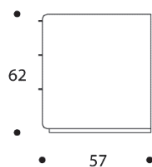

# CONTINENTAL 215 | CACONTIN02

CASSETTONE | *DRESSER*

volume / *volume* 1,159 m<sup>3</sup>  
colli / *boxes* 1

| DESCRIZIONE / <i>DESCRIPTION</i>                                                                                                                                                                                        | CODICE / <i>CODE</i>                                                      | EURO / <i>EURO</i>              |
|-------------------------------------------------------------------------------------------------------------------------------------------------------------------------------------------------------------------------|---------------------------------------------------------------------------|---------------------------------|
| cassettone in essenza palissandro opaco o tabacco opaco, 6 cassetti, dettagli acciaio<br>finitura nichel nero lucido<br><i>matt rosewood or matt tobacco rosewood dresser, 6 drawers, polished black nickel details</i> | CACONTIN02                                                                |                                 |
| <b>altre finiture</b><br><b><i>other finishings</i></b>                                                                                                                                                                 | ebano macassar-noir opaco /<br><i>matt macassar ebony-matt noir ebony</i> | sovrapprezzo / <i>surcharge</i> |
| <b>altre finiture acciaio lucido</b><br><b><i>other polished steel finishings</i></b>                                                                                                                                   | acciaio / <i>polished stainless steel</i>                                 | sovrapprezzo / <i>surcharge</i> |