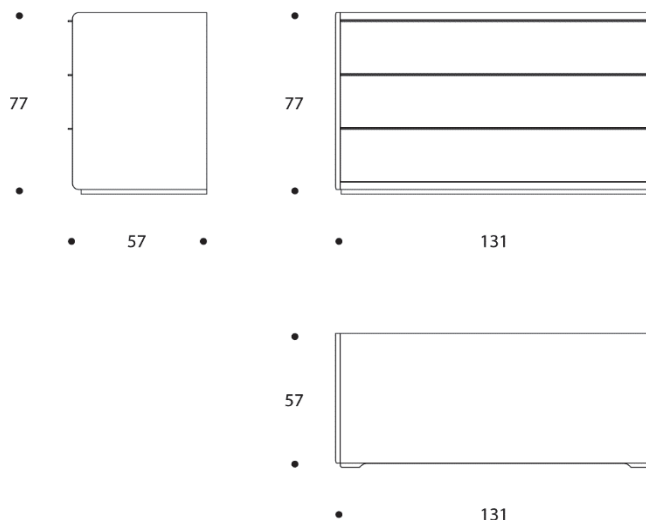

CASSETTONE | *DRESSER*

volume / *volume* 0,672 m³
colli / *boxes* 1

DESCRIZIONE / <i>DESCRIPTION</i>	CODICE / <i>CODE</i>	EURO / <i>EURO</i>
cassettoni in essenza palissandro opaco o tabacco opaco, 3 cassetti, dettagli acciaio finitura nichel nero lucido <i>matt rosewood or matt tobacco rosewood dresser, 3 drawers, polished black nickel details</i>	CACONTIN01	
altre finiture <i>other finishings</i>	ebano macassar-noir opaco / <i>matt macassar ebony-matt noir ebony</i>	sovrapprezzo / <i>surcharge</i>
altre finiture acciaio lucido <i>other polished steel finishings</i>	acciaio / <i>polished stainless steel</i>	sovrapprezzo / <i>surcharge</i>