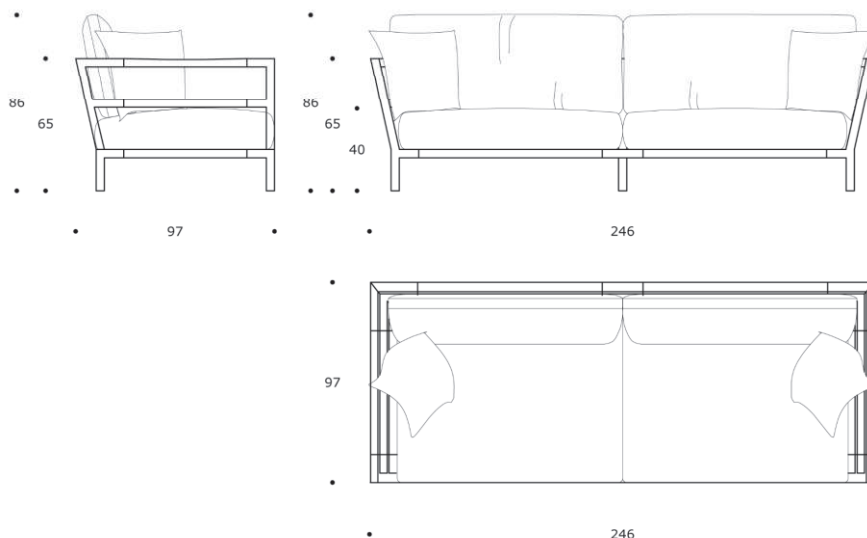

DIVANO | SOFA

volume / volume 1,917 m³
colli / boxes 1

DESCRIZIONE / DESCRIPTION	CODICE / CODE	EURO / EURO
<p>divano in cuoio con profili in noce tinto, cuscini di seduta e schienale a densità differenziata sfoderabili, n. 2 cuscini 55x55 con nervetto hide sofa with tinted walnut details, seat and back removable cushion with differentiated polyurethane foam densities, n. 2 55x55 cushions with trimming</p> <p>tessuto rivestimento <i>fabric finishing</i></p> <p>tessuto cliente ml. / C.O.M. fabric 1m *18.00 tessuto cat. B / fabric cat. B tessuto cat. C / fabric cat. C tessuto cat. D / fabric cat. D tessuto cat. E / fabric cat. E tessuto cat. F / fabric cat. F tessuto cat. G / fabric cat. G tessuto cat. LUX / fabric cat. LUX</p> <p>pelle rivestimento <i>leather finishing</i></p> <p>pelle cliente* / C.O.M. leather* pelle cat. A / leather cat. A pelle cat. B / leather cat. B pelle cat. C / leather cat. C pelle cat. D / leather cat. D</p> <p>finitura cuoio <i>hide finishing</i></p> <p>cognac / cognac</p>	DVLOTUS01	