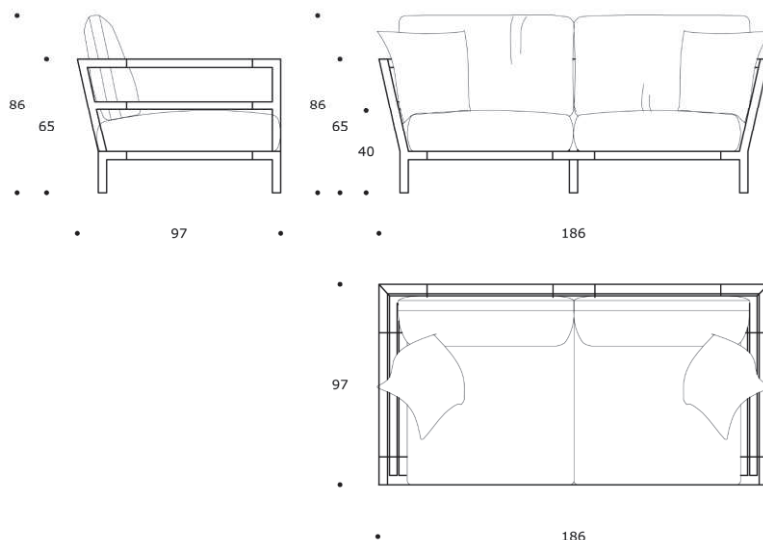

<p>optional <i>optional</i></p> <p>coppia cuscini braccioli aggiuntivo LOTUS / additional armrests cushions (2) LOTUS tessuto cliente ml. / C.O.M. fabric 1m * 2,00 tessuto cat. B-C-D / fabric cat. B-C-D tessuto cat. E-F-G / fabric cat. E-F-G tessuto cat. LUX / fabric cat. LUX</p> <p>pelle cliente* / C.O.M. leather* pelle cat. A-B-C-D / leather cat. A-B-C-D</p>	CPLLOTUS01	
--	------------	--

* i tessuti sono calcolati senza rapporto / fabrics are calculated without repeat

DIVANO | SOFA

volume / volume 1,468 m³
colli / boxes 1

DESCRIZIONE / DESCRIPTION	CODICE / CODE	EURO / EURO
<p>divano in cuoio con profili in noce tinto, cuscini di seduta e schienale a densità differenziata sfoderabili, n. 2 cuscini 55x55 con nervetto hide sofa with tinted walnut details, seat and back removable cushion with differentiated polyurethane foam densities, n. 2 55x55 cushions with trimming</p> <p>tessuto rivestimento <i>fabric finishing</i></p> <p>tessuto cliente ml. / C.O.M. fabric lm *13,00 tessuto cat. B / fabric cat. B tessuto cat. C / fabric cat. C tessuto cat. D / fabric cat. D tessuto cat. E / fabric cat. E tessuto cat. F / fabric cat. F tessuto cat. G / fabric cat. G tessuto cat. LUX / fabric cat. LUX</p> <p>pelle rivestimento <i>leather finishing</i></p> <p>pelle cliente* / C.O.M. leather* pelle cat. A / leather cat. A pelle cat. B / leather cat. B pelle cat. C / leather cat. C pelle cat. D / leather cat. D</p> <p>finitura cuoio <i>hide finishing</i></p> <p>cognac / cognac</p>	DVLOTUS02	