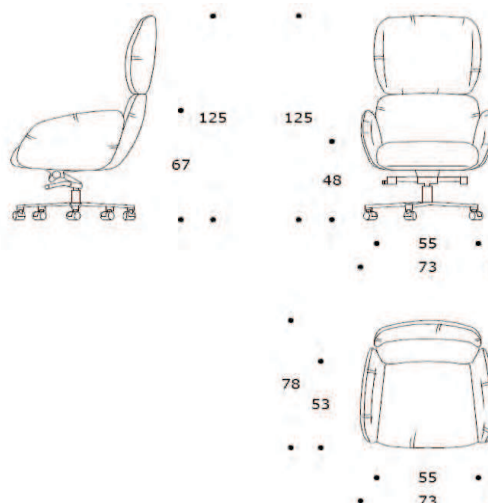

# AVANTGARDE | PLAVANTG01

POLTRONA DIREZIONALE | EXECUTIVE ARMCHAIR

volume / volume 0,986 m<sup>3</sup>  
colli / boxes 1

SEDIE UFFICIO  
OFFICE CHAIRS

DESCRIZIONE / DESCRIPTION	CODICE / CODE	EURO / EURO
<p>poltrona direzionale girevole imbottita fissa, meccanismo oscillante e regolabile, base inox con ruote <i>fix padded swiveling executive armchair, swinging and adjustable mechanism, stainless steel base with castors</i></p>	PLAVANTG01	
<p><b>rivestimento</b> <b>finishing</b></p> <p>"MicroNabuk" / "MicroNabuk"</p> <p>pelle cliente* / <i>C.O.M. leather*</i> pelle cat. A / <i>leather cat. A</i> pelle cat. B / <i>leather cat. B</i> pelle cat. C / <i>leather cat. C</i> pelle cat. D / <i>leather cat. D</i></p>		
<p><b>optional</b> <b>optional</b></p> <p>stampa cavallo "Troy" a rilievo solo su cuscino poggiatesta in pelle liscia <i>"Troy" horse relief printing only on plain leather head rest cushion</i></p>	sovrapprezzo / <i>surcharge</i>	