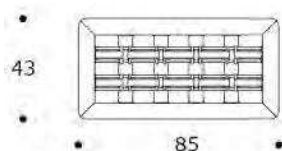

# HARRIET 85 | TVHARRIE04

TAVOLO BASSO | COFFEE TABLE

TAVOLI  
TABLES

volume / volume 0,639 m<sup>3</sup>  
colli / boxes 2

DESCRIZIONE / DESCRIPTION	CODICE / CODE	EURO / EURO
<p>tavolo basso in massello di frassino con particolari in cuoio intrecciato, piano in cristallo temperato bronzo 85x85 cm sp.mm.12  <i>solid ash wood coffee table with woven hide details, bronze tempered glass top 85x85 cm. mm.12 th.</i></p>	TVHARRIE04	
<p><b>finitura massello di frassino</b>  <i>massive ash finishing</i></p> <p>miele / honey  moka / moka</p>		
<p><b>finitura cuoio</b>  <i>hide finishing</i></p> <p>sabbia / sand  testa di moro / testa di moro</p>		
<p><b>altre finiture piano</b>  <i>other top finishings</i></p> <p>ceramica "Calce bianco", sp. 12 mm /  <i>"Calce bianco" ceramic top, 12 mm th.</i></p> <p>cristallo "Decoro foglia", sp. 12 mm /  <i>"Decoro foglia" tempered glass top, 12 mm th.</i></p>	<p>sovrapprezzo / surcharge</p> <p>sovrapprezzo / surcharge</p>	