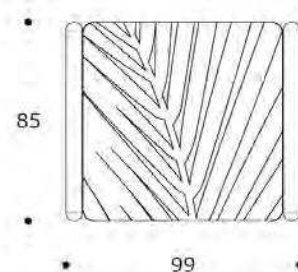

# HARRIET 85 | TVHARRIE04

TAVOLO BASSO | COFFEE TABLE

TAVOLI  
TABLES

volume / volume 0,639 m<sup>3</sup>  
colli / boxes 2

DESCRIZIONE / DESCRIPTION	CODICE / CODE	EURO / EURO
<p>tavolo basso in massello di frassino con particolari in cuoio intrecciato, piano in cristallo temperato bronzo 85x85 cm sp.mm.12  <i>solid ash wood coffee table with woven hide details, bronze tempered glass top 85x85 cm. mm.12 th.</i></p>	TVHARRIE04	
<p><b>finitura massello di frassino</b>  <i>massive ash finishing</i></p> <p>miele / honey  moka / moka</p>		
<p><b>finitura cuoio</b>  <i>hide finishing</i></p> <p>sabbia / sand  testa di moro / testa di moro</p>		
<p><b>altre finiture piano</b>  <i>other top finishings</i></p> <p>ceramica "Calce bianco", sp. 12 mm /  <i>"Calce bianco" ceramic top, 12 mm th.</i></p> <p>cristallo "Decoro foglia", sp. 12 mm /  <i>"Decoro foglia" tempered glass top, 12 mm th.</i></p>	<p>sovrapprezzo / surcharge</p> <p>sovrapprezzo / surcharge</p>	