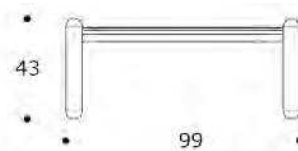

# HARRIET 85 | TVHARRIE04

TAVOLO BASSO | COFFEE TABLE

TAVOLI  
TABLES

volume / volume 0,639 m<sup>3</sup>  
colli / boxes 2

DESCRIZIONE / DESCRIPTION	CODICE / CODE	EURO / EURO
<p>tavolo basso in massello di frassino con particolari in cuoio intrecciato, piano in cristallo temperato bronzo 85x85 cm sp.mm.12  <i>solid ash wood coffee table with woven hide details, bronze tempered glass top 85x85 cm. mm.12 th.</i></p>	TVHARRIE04	
<p><b>finitura massello di frassino</b>  <i>massive ash finishing</i></p> <p>miele / honey  moka / moka</p>		
<p><b>finitura cuoio</b>  <i>hide finishing</i></p> <p>sabbia / sand  testa di moro / testa di moro</p>		
<p><b>altre finiture piano</b>  <i>other top finishings</i></p> <p>ceramica "Calce bianco", sp. 12 mm /  <i>"Calce bianco" ceramic top, 12 mm th.</i></p> <p>cristallo "Decoro foglia", sp. 12 mm /  <i>"Decoro foglia" tempered glass top, 12 mm th.</i></p>	<p>sovrapprezzo / surcharge</p> <p>sovrapprezzo / surcharge</p>	