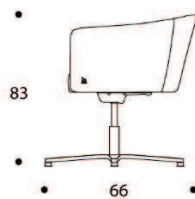

GRAMERCY | PLGRAMER03

POLTRONCINA | MEETING CHAIR

volume / volume 0,731 m³
colli / boxes 1

DESCRIZIONE / DESCRIPTION

CODICE / CODE

EURO / EURO

poltroncina girevole imbottita fissa, base inox con piedini
fix padded swiveling meeting chair, stainless steel base with feet