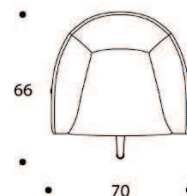

GRAMERCY | PLGRAMER03

POLTRONCINA | MEETING CHAIR

volume / volume 0,731 m³
colli / boxes 1

DESCRIZIONE / DESCRIPTION

CODICE / CODE

EURO / EURO

poltroncina girevole imbottita fissa, base inox con piedini
fix padded swiveling meeting chair, stainless steel base with feet