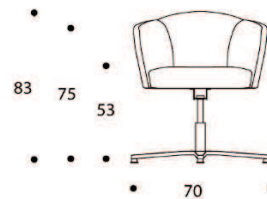

GRAMERCY | PLGRAMER03

POLTRONCINA | MEETING CHAIR

volume / volume 0,731 m³
colli / boxes 1

DESCRIZIONE / DESCRIPTION

CODICE / CODE

EURO / EURO

poltroncina girevole imbottita fissa, base inox con piedini
fix padded swiveling meeting chair, stainless steel base with feet