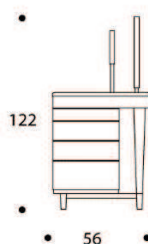

volume / volume 1,120 m<sup>3</sup>  
colli / boxes 1

DESCRIZIONE / DESCRIPTION	CODICE / CODE	EURO / EURO
<p>mobile trucco in essenza palissandro opaco o tabacco opaco, struttura in massello di legno tinto, 2 specchi in inox brunito spazzolato, 4 vani contenitore girevoli, piano apribile, particolari in acciaio brunito spazzolato  <i>matt rosewood or matt tobacco rosewood vanity desk, tinted solid wood structure, 2 brushed bronzed stainless steel frame mirrors, 4 swiveling cabinets, opening top brushed bronzed details</i></p>	MTLOREN01	
<p><b>pelle rivestimento</b> <i>leather finishing</i></p> <p>pelle cliente* / C.O.M. leather*  <i>pelle cat. A-B-C-D / leather cat. A-B-C-D</i></p>		
<p><b>altre finiture</b> <i>other finishings</i></p> <p>palissandro lucido-palissandro tabacco lucido  <i>polish rosewood-polish tobacco rosewood</i>                      ebano macassar-noir opaco /  <i>matt macassar ebony-matt noir ebony</i>                      ebano macassar-noir lucido /  <i>polish macassar ebony-polish noir ebony</i>                      piuma di noce e noce / <i>burr walnut and walnut</i>                      piuma di noce e noce grigia / <i>grey burr walnut and walnut</i></p>	<p>sovrapprezzo / <i>surcharge</i></p> <p>sovrapprezzo / <i>surcharge</i></p> <p>sovrapprezzo / <i>surcharge</i></p> <p>sovrapprezzo / <i>surcharge</i></p> <p>sovrapprezzo / <i>surcharge</i></p>	
<p><b>altre finiture acciaio spazzolato</b> <i>others brushed steel finishings</i></p> <p>nichel spazzolato / <i>brushed nickel</i></p>	sovrapprezzo / <i>surcharge</i>	