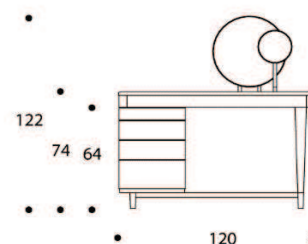

volume / volume 1,120 m<sup>3</sup>  
colli / boxes 1

DESCRIZIONE / DESCRIPTION	CODICE / CODE	EURO / EURO
<p>mobile trucco in essenza palissandro opaco o tabacco opaco, struttura in massello di legno tinto, 2 specchi in inox brunito spazzolato, 4 vani contenitore girevoli, piano apribile, particolari in acciaio brunito spazzolato  <i>matt rosewood or matt tobacco rosewood vanity desk, tinted solid wood structure, 2 brushed bronzed stainless steel frame mirrors, 4 swiveling cabinets, opening top brushed bronzed details</i></p>	MTLOREN01	
<p><b>pelle rivestimento</b> <i>leather finishing</i></p> <p>pelle cliente* / C.O.M. leather*  <i>pelle cat. A-B-C-D / leather cat. A-B-C-D</i></p>		
<p><b>altre finiture</b> <i>other finishings</i></p> <p>palissandro lucido-palissandro tabacco lucido  <i>polish rosewood-polish tobacco rosewood</i>                      ebano macassar-noir opaco /  <i>matt macassar ebony-matt noir ebony</i>                      ebano macassar-noir lucido /  <i>polish macassar ebony-polish noir ebony</i>                      piuma di noce e noce / <i>burr walnut and walnut</i>                      piuma di noce e noce grigia / <i>grey burr walnut and walnut</i></p>	<p>sovrapprezzo / <i>surcharge</i></p> <p>sovrapprezzo / <i>surcharge</i></p> <p>sovrapprezzo / <i>surcharge</i></p> <p>sovrapprezzo / <i>surcharge</i></p> <p>sovrapprezzo / <i>surcharge</i></p>	
<p><b>altre finiture acciaio spazzolato</b> <i>others brushed steel finishings</i></p> <p>nichel spazzolato / <i>brushed nickel</i></p>	sovrapprezzo / <i>surcharge</i>	