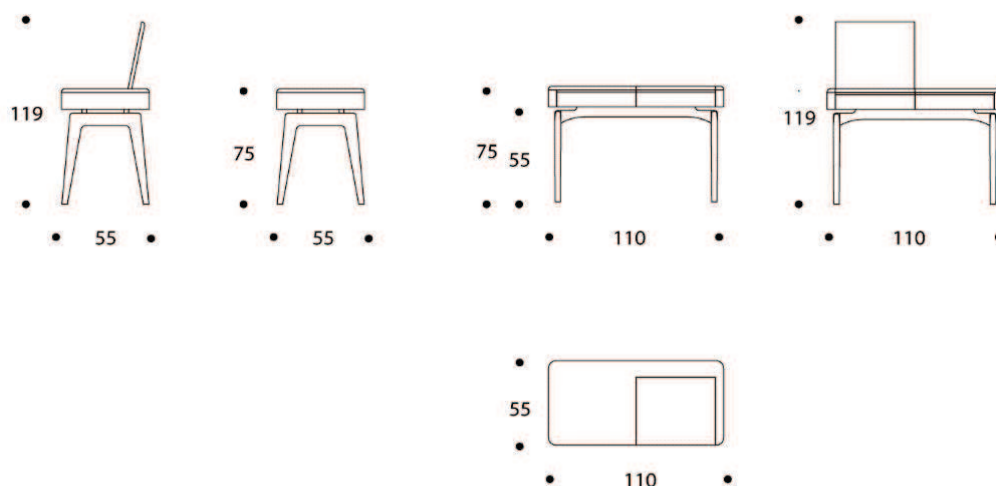

# GRACE | MTGRACE01

MOBILE TRUCCO | VANITY DESK

volume / volume 0,669 m<sup>3</sup>  
colli / boxes 1

DESCRIZIONE / DESCRIPTION	CODICE / CODE	EURO / EURO
<p>mobile trucco in essenza palissandro opaco o tabacco opaco, 1 cassetto, piano apribile con specchio retroilluminato, dettagli in acciaio finitura nichel nero lucido  <i>matt rosewood or matt tobacco rosewood vanity desk, 1 drawer, open lift top, mirror with backup illumination, polished black nickel details</i></p> <p><b>finitura</b>  <b>finishing</b></p> <p>ebano macassar-noir opaco /  <i>matt macassar ebony-matt noir ebony</i></p>	MTGRACE01	sovrapprezzo / surcharge
<p><b>altre finiture acciaio lucido</b>  <b>other polished steel</b>  <b>finishings</b></p> <p>acciaio / <i>polished stainless steel</i></p>		sovrapprezzo / surcharge