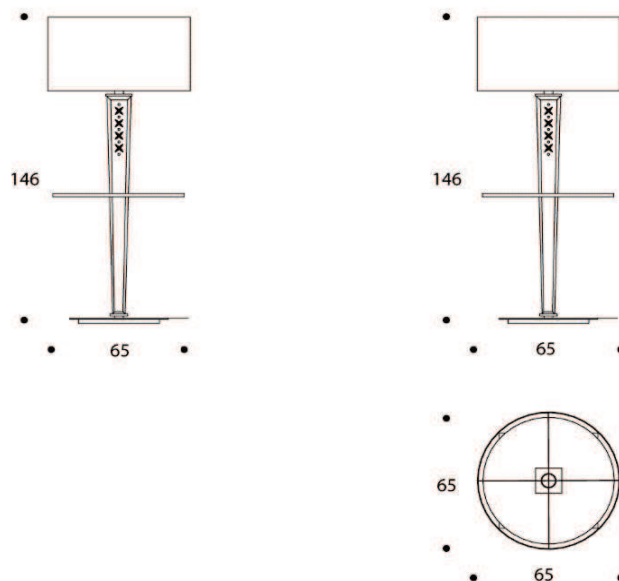

LAMPADA DA TERRA | FLOOR LAMP

volume / volume 1,421 m³
colli / boxes 2

DESCRIZIONE / DESCRIPTION	CODICE / CODE	EURO / EURO
<p>lampada da terra in vetro bronzato antichizzato e inciso, 1 piano in cristallo, particolari in acciaio brunito spazzolato, completa di paralume <i>floor lamp in carved antique-like bronzed glass, 1 glass top, brushed bronzed details, with shade</i></p> <p>paralume shade</p> <p>plissé avorio / <i>ivory plissé</i> plissé marrone / <i>brown plissé</i> plissé nero / <i>black plissé</i> plissé nocciola / <i>nut brown plissé</i></p>	LMSNOOKE02	
<p>altre finiture acciaio spazzolato other brushed steel finishings</p>	<p>nichel spazzolato / <i>brushed nickel</i></p>	<p>sovrapprezzo / <i>surcharge</i></p>