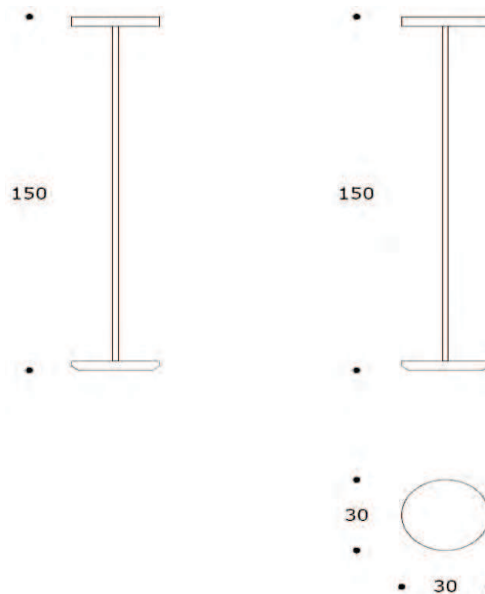

**SHUTTLE | LMSHUTTLO1**

LAMPADA DA TERRA | FLOOR LAMP

volume / *volume* 0,190 m<sup>3</sup>  
colli / *boxes* 1

DESCRIZIONE / *DESCRIPTION*CODICE / *CODE*EURO / *EURO*

lampada da terra in alluminio anodizzato  
*anodized aluminium floor lamp*