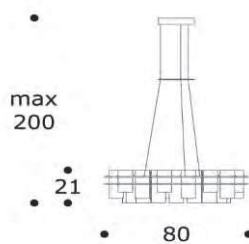

SERSE | LMSERSE01

LAMPADARIO | CHANDELIER

volume / volume 0,245 m³
colli / boxes 5

DESCRIZIONE / DESCRIPTION

CODICE / CODE

EURO / EURO

lampadario rotondo in acciaio brunito spazzolato, diffusori in vetro tinto tabacco
(n.16 diffusori grandi, n.8 diffusori medi, n.8 diffusori piccoli)
brushed bronzed steel round chandelier, tobacco tinted glass diffusers
(n.16 big diffusers, n.8 medium diffusers, n.8 small diffusers)