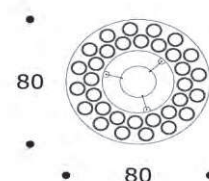

SERSE | LMSERSE01

LAMPADARIO | CHANDELIER

volume / volume 0,245 m³
colli / boxes 5

DESCRIZIONE / DESCRIPTION

CODICE / CODE

EURO / EURO

lampadario rotondo in acciaio brunito spazzolato, diffusori in vetro tinto tabacco
(n.16 diffusori grandi, n.8 diffusori medi, n.8 diffusori piccoli)
brushed bronzed steel round chandelier, tobacco tinted glass diffusers
(n.16 big diffusers, n.8 medium diffusers, n.8 small diffusers)

LMSERSE01

altre finiture acciaio
spazzolato
other brushed steel
finishings

nicel spazzolato / brushed nickel

sovrapprezzo / surcharge