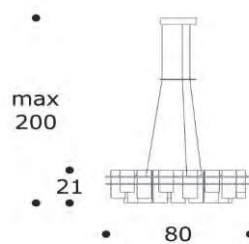

SERSE | LMSERSE01

LAMPADARIO | CHANDELIER

volume / volume 0,245 m³
colli / boxes 5

DESCRIZIONE / DESCRIPTION

CODICE / CODE

EURO / EURO

lampadario rotondo in acciaio brunito spazzolato, diffusori in vetro tinto tabacco
(n.16 diffusori grandi, n.8 diffusori medi, n.8 diffusori piccoli)
brushed bronzed steel round chandelier, tobacco tinted glass diffusers
(n.16 big diffusers, n.8 medium diffusers, n.8 small diffusers)