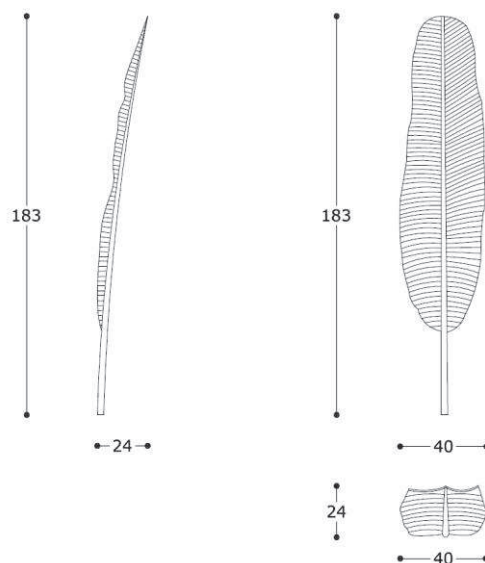

SAMSARA | LMSAMSAR02

LAMPADA DA TERRA | FLOOR LAMP

volume / volume 0,365 m³
colli / boxes 1

| DESCRIZIONE / DESCRIPTION | CODICE / CODE | EURO / EURO |
|--|---------------|---------------------------------|
| lampada da terra in acciaio finitura spazzolata <i>brushed finishing steel floor lamp</i> | LMSAMSAR02 | |
| finitura finishing aubergine / <i>aubergine</i> blu / <i>blue</i> nero / <i>black</i> effetto oro anticato / <i>antique gold effect</i> | | sovrapprezzo / <i>surcharge</i> |
| optional optional base in marmo "Nero Marquinia" / " <i>Nero Marquinia</i> " marble base | | sovrapprezzo / <i>surcharge</i> |

N.B. profilo luminoso a led
N.B. *led light profile*