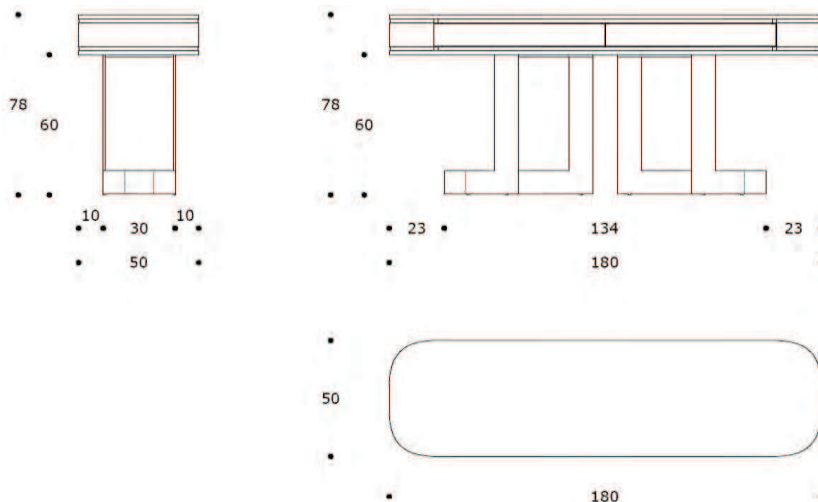

volume / volume 0,865 m³
colli / boxes 1

DESCRIZIONE / DESCRIPTION	CODICE / CODE	EURO / EURO
<p>consolle in essenza palissandro opaco o tabacco opaco, 2 cassetti, dettagli in acciaio brunito spazzolato <i>matt rosewood or matt tobacco rosewood console, 2 drawers, brushed bronzed steel details</i></p>	CSBRIGIT01	
<p>altre finiture other finishings</p> <p>palissandro lucido-palissandro tabacco lucido <i>polish rosewood-polish tobacco rosewood</i> ebano macassar-noir opaco / <i>matt macassar ebony-matt noir ebony</i> ebano macassar-noir lucido / <i>polish macassar ebony-polish noir ebony</i> piuma di noce e noce / <i>burr walnut and walnut</i> piuma di noce e noce grigia / <i>grey burr walnut and w</i> lacca lucida / <i>polish lacquer</i></p>	<p>sovrapprezzo / <i>surcharge</i></p> <p>sovrapprezzo / <i>surcharge</i></p> <p>sovrapprezzo / <i>surcharge</i></p> <p>sovrapprezzo / <i>surcharge</i></p> <p>sovrapprezzo / <i>surcharge</i></p> <p>sovrapprezzo / <i>surcharge</i></p>	
<p>altre finiture frontale other frontal finishings</p> <p>pietra preziosa "labradorite" / <i>"labradorite" precious gemstone</i> pietra preziosa "occhio di ferro" - "occhio di tigre" / <i>"occhio di ferro" - "occhio di tigre" precious gemstone</i> pietra preziosa "malachite" / <i>"malachite" precious gemstone</i></p>	<p>sovrapprezzo / <i>surcharge</i></p> <p>sovrapprezzo / <i>surcharge</i></p> <p>sovrapprezzo / <i>surcharge</i></p>	
<p>finiture acciaio steel finishings</p> <p>nicel spazzolato / <i>brushed nickel</i></p>	sovrapprezzo / <i>surcharge</i>	