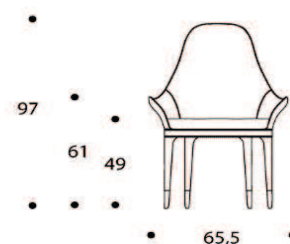

MANTA HIGH | SDMANTA01

SEDIA CON BRACCIOLI | CHAIR WITH ARMRESTS

volume / volume 0,428 m³
colli / boxes 1

DESCRIZIONE / DESCRIPTION	CODICE / CODE	EURO / EURO
<p>sedia alta con braccioli imbottita fissa, dettagli in acciaio finitura nichel nero lucido <i>fix padded high chair with armrests, polished black nickel details</i></p> <p>pelle rivestimento <i>leather finishing</i></p> <p>pelle cliente* / <i>C.O.M. leather*</i> pelle cat. A / <i>leather cat. A</i> pelle cat. B / <i>leather cat. B</i> pelle cat. C / <i>leather cat. C</i> pelle cat. D / <i>leather cat. D</i></p>	SDMANTA01	
<p>altre finiture acciaio <i>others steel finishings</i></p> <p>acciaio / <i>polished stainless steel</i> brunito spazzolato / <i>brushed bronzed</i> nichel spazzolato / <i>brushed nickel</i></p>	<p>sovrapprezzo / <i>surcharge</i> sovrapprezzo / <i>surcharge</i> sovrapprezzo / <i>surcharge</i></p>	