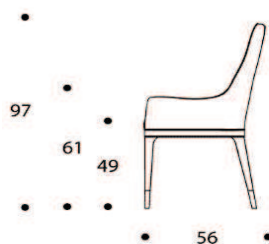

MANTA HIGH | SDMANTA01

SEDIA CON BRACCIOLI | CHAIR WITH ARMRESTS

volume / volume 0,428 m³
colli / boxes 1

DESCRIZIONE / DESCRIPTION	CODICE / CODE	EURO / EURO
<p>sedia alta con braccioli imbottita fissa, dettagli in acciaio finitura nichel nero lucido <i>fix padded high chair with armrests, polished black nickel details</i></p> <p>pelle rivestimento <i>leather finishing</i></p> <p>pelle cliente* / <i>C.O.M. leather*</i> pelle cat. A / <i>leather cat. A</i> pelle cat. B / <i>leather cat. B</i> pelle cat. C / <i>leather cat. C</i> pelle cat. D / <i>leather cat. D</i></p>	SDMANTA01	
<p>altre finiture acciaio <i>others steel finishings</i></p> <p>acciaio / <i>polished stainless steel</i> brunito spazzolato / <i>brushed bronzed</i> nichel spazzolato / <i>brushed nickel</i></p>	<p>sovrapprezzo / <i>surcharge</i> sovrapprezzo / <i>surcharge</i> sovrapprezzo / <i>surcharge</i></p>	