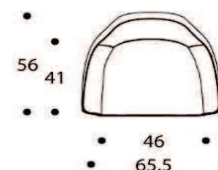

MANTA HIGH | SDMANTA01

SEDIA CON BRACCIOLI | CHAIR WITH ARMRESTS

volume / volume 0,428 m³
colli / boxes 1

DESCRIZIONE / DESCRIPTION	CODICE / CODE	EURO / EURO
<p>sedia alta con braccioli imbottita fissa, dettagli in acciaio finitura nichel nero lucido <i>fix padded high chair with armrests, polished black nickel details</i></p> <p>pelle rivestimento <i>leather finishing</i></p> <p>pelle cliente* / <i>C.O.M. leather*</i> pelle cat. A / <i>leather cat. A</i> pelle cat. B / <i>leather cat. B</i> pelle cat. C / <i>leather cat. C</i> pelle cat. D / <i>leather cat. D</i></p>	SDMANTA01	
<p>altre finiture acciaio <i>others steel finishings</i></p> <p>acciaio / <i>polished stainless steel</i> brunito spazzolato / <i>brushed bronzed</i> nichel spazzolato / <i>brushed nickel</i></p>	<p>sovrapprezzo / <i>surcharge</i> sovrapprezzo / <i>surcharge</i> sovrapprezzo / <i>surcharge</i></p>	