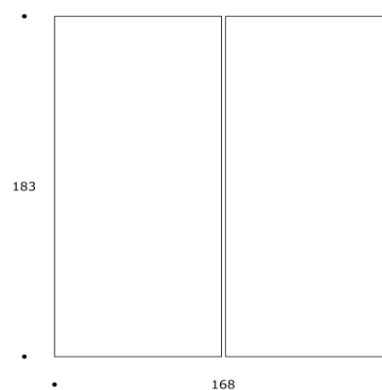

volume / volume 0,188 m³
colli / boxes 1

DESCRIZIONE / *DESCRIPTION*

CODICE / *CODE*

EURO / *EURO*

set 2 pannelli decorativi rettangolari con cornice in legno tinto wengè
 set 2 *rectangular decorative panels with wengè tinted wooden frame*