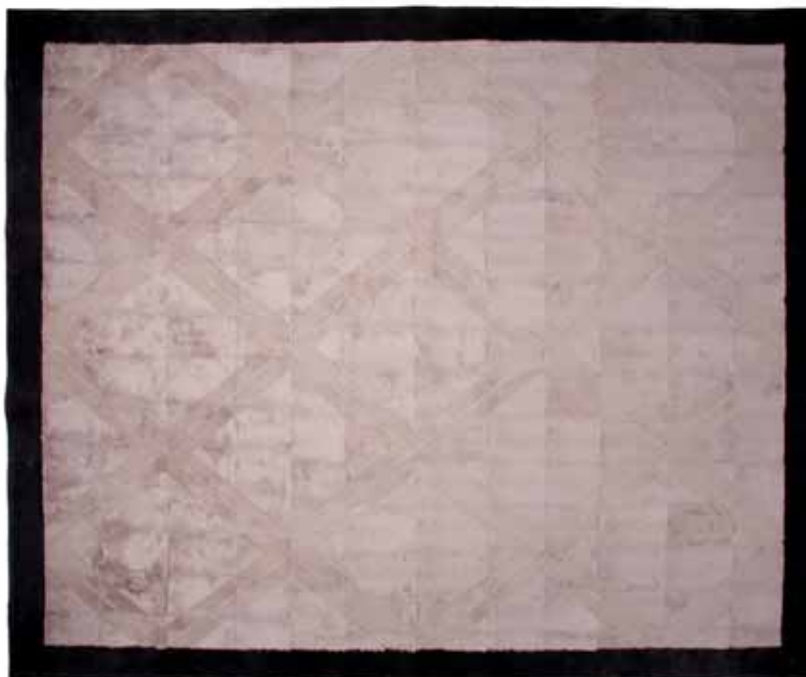

TAPPETO | CARPET

pelle stretch testa di moro - cat. D / lapin perla naturale
testa di moro stretch leather - cat. D / pearl natural lapin

TAPPETI
 CARPETS

volume / *volume* 0,312 m³
 colli / *boxes* 1

BEYOND_11
 pp. 33, 62/63, 65, 69

MASTER COLLECTION
 pp. 24/25, 27

	DESCRIZIONE / DESCRIPTION	CODICE / CODE	EURO / EURO
	tappeto in lapin naturale laserato "rombo", cornice in pelle <i>"rombo" pattern natural lapin carpet with leather edge</i>		
misure <i>sizes</i>	240x290 cm 360x300 cm	TPBARLIN02 TPBARLIN01	
rivestimento cornice <i>edge finishing</i>	"MicroNabuk / <i>MicroNabuk</i> " pelle cat. A-B-C-D / <i>leather cat. A-B-C-D</i>		
finitura lapin <i>lapin</i>	nero, marrone, menta, perla, rubino <i>black, brown, mint green, pearl, ruby red</i>		