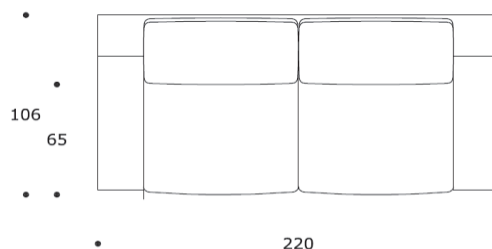

* i tessuti sono calcolati senza rapporto / fabrics are calculated without repeat

MISTER P 220 REDUCED | DVMISTER08

SMANIA

DIVANO | SOFA

IMBOTTITI
UPHOLSTERY

volume / volume 2,205 m³
colli / boxes 1

DESCRIZIONE / DESCRIPTION