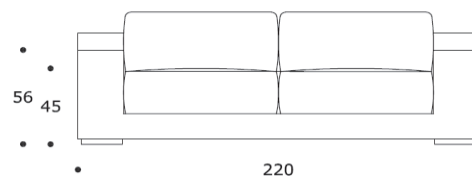

* i tessuti sono calcolati senza rapporto / fabrics are calculated without repeat

MISTER P 220 REDUCED | DVMISTER08

SMANIA

DIVANO | SOFA

IMBOTTITI
UPHOLSTERY

volume / volume 2,205 m³
colli / boxes 1

DESCRIZIONE / DESCRIPTION