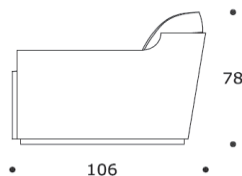

* i tessuti sono calcolati senza rapporto / fabrics are calculated without repeat

MISTER P 220 REDUCED | DVMISTER08

SMANIA

DIVANO | SOFA

IMBOTTITI
UPHOLSTERY

volume / volume 2,205 m³
colli / boxes 1

DESCRIZIONE / DESCRIPTION