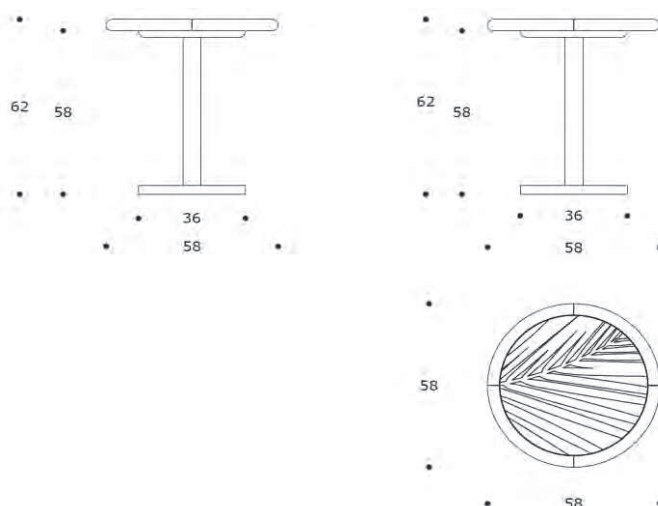

## ZAREN | TVZAREN01

TAVOLO APPOGGIO | SIDE TABLE

volume / volume 0,434 m<sup>3</sup>  
colli / boxes 2

## EURO / EURO

tavolo appoggio in massello di frassino, n.1 piano in cristallo temperato bronzo  
dia.cm.49,6 sp.mm.12, base in frassino laccato opaco  
*solid ash wood side table, n.1 tempered glass top dia.cm.49,6 mm.12 th.,  
matt lacquered ash base*

sovrapprezzo / surcharge

cristallo "Decoro foglia", sp. 12 mm /  
"Decoro foglia" tempered glass top, 12 mm th.

sovrapprezzo / surcharge