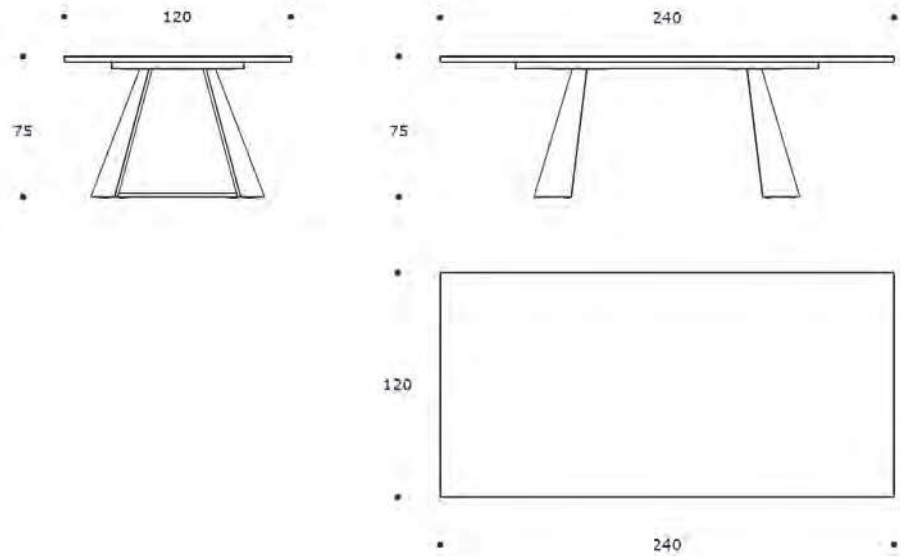

PHOENIX | TVPHOENI01

TAVOLO ALTO | HIGH DINING

volume / volume 1,427 m³
colli / boxes 2

DESCRIZIONE / DESCRIPTION	CODICE / CODE	EURO / EURO
tavolo alto in essenza palissandro opaco o tabacco opaco con "lavorazione inquartata", gambe in acciaio brunito spazzolato e pelle <i>matt rosewood or matt tobacco "diamond pattern" rosewood high table, brushed bronzed steel and leather legs</i>	TVPHOENI01	
altre finiture piano other top finishings		
palissandro lucido-palissandro tabacco lucido con "lavorazione inquartata" / "diamond pattern" <i>polish rosewood-polish tobacco rosewood</i>	sovrapprezzo / surcharge	
ebano macassar-noir opaco / <i>matt macassar ebony-matt noir ebony</i>	sovrapprezzo / surcharge	
ebano macassar-noir lucido / <i>polish macassar ebony-polish noir ebony</i>	sovrapprezzo / surcharge	
piuma di noce / <i>burr walnut</i>	sovrapprezzo / surcharge	
piuma di noce grigia / <i>grey burr walnut</i>	sovrapprezzo / surcharge	
lacca lucida / <i>polish lacquer</i>	sovrapprezzo / surcharge	
crystallo temperato Dark Grey, sp. 10 mm f.l. / <i>Dark Grey tempered glass top, 10 mm th. polished edge</i>	sovrapprezzo / surcharge	
marmo "nero marquinia" sp.mm.20 / <i>"nero marquinia" marble 20 mm th</i>	sovrapprezzo / surcharge	
marmo "emperador dark" sp.mm.20 / <i>"emperador dark" marble 20 mm th</i>	sovrapprezzo / surcharge	
marmo "calacatta gold" sp.mm.20 / <i>"calacatta gold" marble 20 mm th</i>	sovrapprezzo / surcharge	
marmo "silver wave" sp.mm.20 / <i>"silver wave" marble 20 mm th</i>	sovrapprezzo / surcharge	
marmo "azul macaubas" sp.mm.20 / <i>"azul macaubas" marble 20 mm th</i>	sovrapprezzo / surcharge	
pelle rivestimento gambe / leather finishings legs		
africa - florida - nature <i>africa - florida - nature</i>		
altre finiture acciaio spazzolato gambe / other brushed steel finishings legs		
nichel spazzolato / <i>brushed nickel</i>	sovrapprezzo / surcharge	