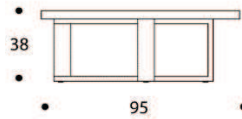

## MOON 95 | TVMOON03

TAVOLO BASSO | COFFEE TABLE

volume / volume 0,544 - 0,689 m<sup>3</sup>

colli / boxes 1- 2

(piano marmo / marble top)