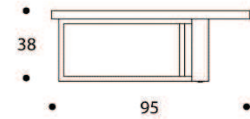

## MOON 95 | TVMOON03

TAVOLO BASSO | COFFEE TABLE

volume / volume 0,544 - 0,689 m<sup>3</sup>

colli / boxes 1- 2

(piano marmo / marble top)