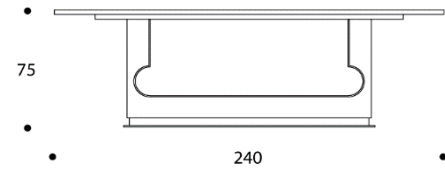

## LOCK | TVLOCK01

TAVOLO ALTO | HIGH TABLE

volume / volume 1,619 m<sup>3</sup>  
colli / boxes 2