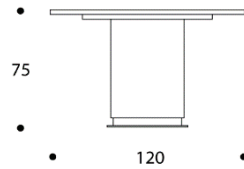

## LOCK | TVLOCK01

TAVOLO ALTO | HIGH TABLE

volume / volume 1,619 m<sup>3</sup>  
colli / boxes 2