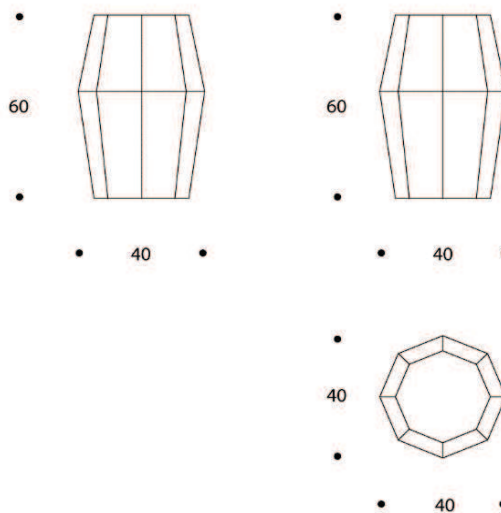

volume / *volume* 0,262 m³
colli / *boxes* 1

| DESCRIZIONE / <i>DESCRIPTION</i> | CODICE / <i>CODE</i> | EURO / <i>EURO</i> |
|---|---|--------------------|
| tavolo appoggio in ceramica finitura "lustro" <i>ceramic side table "lustro" finishing</i> | TVKRYSTA01 | |
| finitura "lustro" "lustro" finishing | bronzo / <i>bronze</i> nichel / <i>nickel</i> perla / <i>pearl</i> platino / <i>platinum</i> | |