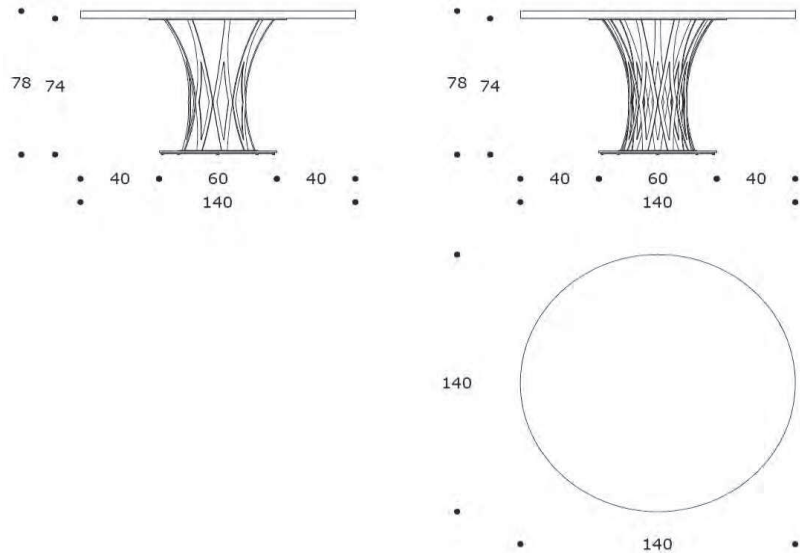

volume / volume 1,599 m³
colli / boxes 2

DESCRIZIONE / DESCRIPTION	CODICE / CODE	EURO / EURO
<p>tavolo alto con base in acciaio nichel nero lucido, piano in essenza palissandro opaco o tabacco opaco <i>high table with polished black nickel steel base, matt rosewood or matt tobacco rosewood top</i></p> <p>altre finiture piano <i>other top finishings</i></p> <p>palissandro lucido-palissandro tabacco lucido / <i>polish rosewood-polish tobacco rosewood</i> ebano macassar-noir opaco / <i>matt macassar ebony-matt noir ebony</i> ebano macassar-noir lucido / <i>polish macassar ebony-polish noir ebony</i> piuma di noce / <i>burr walnut</i> piuma di noce grigia / <i>grey burr walnut</i> lacca lucida / <i>polish lacquer</i></p> <p>marmo "nero marquinia" dia cm 130 sp mm 20 / <i>"nero marquinia" marble 130 cm dia 20 mm th</i> marmo "emperador dark" dia cm 130 sp mm 20 / <i>"emperador dark" marble top 130 cm dia 20 mm th</i> marmo "silver wave" dia cm 130 sp mm 20 / <i>"silver wave" marble top 130 cm dia 20 mm th</i> marmo "calacatta gold" dia cm 130 sp mm 20 / <i>"calacatta gold" marble top 130 cm dia 20 mm th</i> marmo "azul macaubas" dia cm 130 sp mm 20 / <i>"azul macaubas" marble top 130 cm dia 20 mm th</i></p> <p>altre finitura base <i>other base finishing</i></p> <p>acciaio / <i>stainless steel</i> oro rosa / <i>rose gold</i></p>	<p>TVCHAMBO01</p> <p>sovrapprezzo / <i>surcharge</i></p> <p>sovrapprezzo / <i>surcharge</i></p> <p>sovrapprezzo / <i>surcharge</i> sovrapprezzo / <i>surcharge</i> sovrapprezzo / <i>surcharge</i> sovrapprezzo / <i>surcharge</i></p> <p>sovrapprezzo / <i>surcharge</i></p> <p>sovrapprezzo / <i>surcharge</i></p> <p>sovrapprezzo / <i>surcharge</i></p> <p>sovrapprezzo / <i>surcharge</i></p> <p>sovrapprezzo / <i>surcharge</i></p> <p>sovrapprezzo / <i>surcharge</i></p>	