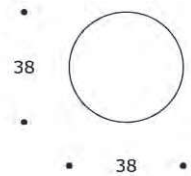

ADEL 40 | TVADEL02

TAVOLO APPOGGIO | SIDE TABLE

volume / volume 0,144 m³
colli / boxes 1

DESCRIZIONE / DESCRIPTION

CODICE / CODE

EURO / EURO

tavolo appoggio in ceramica finitura "lustro"
ceramic side table "lustro" finishing