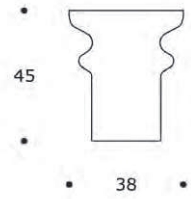

ADEL 40 | TVADEL02

TAVOLO APPOGGIO | SIDE TABLE

volume / volume 0,144 m³
colli / boxes 1

DESCRIZIONE / DESCRIPTION

CODICE / CODE

EURO / EURO

tavolo appoggio in ceramica finitura "lustro"
ceramic side table "lustro" finishing