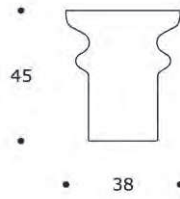

ADEL 40 | TVADEL02

TAVOLO APPOGGIO | SIDE TABLE

volume / volume 0,144 m³
colli / boxes 1

DESCRIZIONE / DESCRIPTION

CODICE / CODE

EURO / EURO

tavolo appoggio in ceramica finitura "lustro"
ceramic side table "lustro" finishing