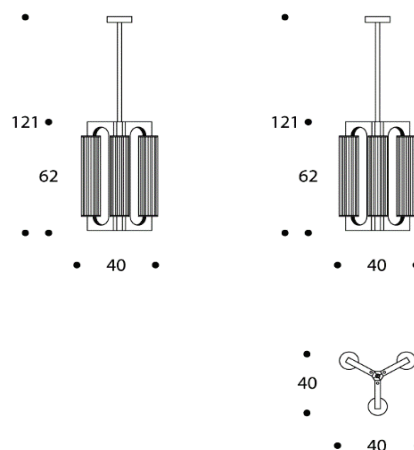

## ROY | LMROY01

LAMPADARIO | CHANDELIER

volume / volume 0,287 m<sup>3</sup>  
colli / boxes 1

DESCRIZIONE / DESCRIPTION

CODICE / CODE

EURO / EURO

lampadario in acciaio finitura brunito spazzolato, diffusori in vetro opalino, dettagli in palissandro tabacco lucido  
*chandelier in brushed bronzed steel, dimmer in opal glass, polish tobacco rosewood details*