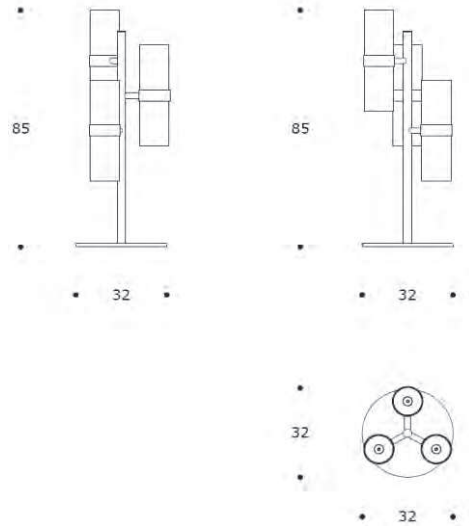

MARCEL | LMMARCEL03

LAMPADA DA TAVOLO | TABLE LAMP

volume / volume 0,215 m³
colli / boxes 2

DESCRIZIONE / DESCRIPTION	CODICE / CODE	EURO / EURO
lampada in acciaio finitura brunito spazzolato, diffusori in vetro finitura opalino <i>brushed bronzed steel table lamp, white glass diffusers</i>	LMMARCEL03	
altre finiture acciaio <i>other steel</i> finishings	nicel spazzolato / <i>brushed nickel</i>	sovrapprezzo / <i>surcharge</i>
altra finitura diffusori (2) <i>other diffuser (2)</i> finishing	brunito spazzolato / <i>brushed bronzed</i> nicel spazzolato / <i>brushed nickel</i>	sovrapprezzo / <i>surcharge</i> sovrapprezzo / <i>surcharge</i>

N.B. I diffusori in acciaio vanno venduti a coppie
N.B. Steel diffusers are sold in pairs
N.B. 6 lampadine attacco MAX 40 W - E14
N.B. 6 light bulb MAX 40 W - E14