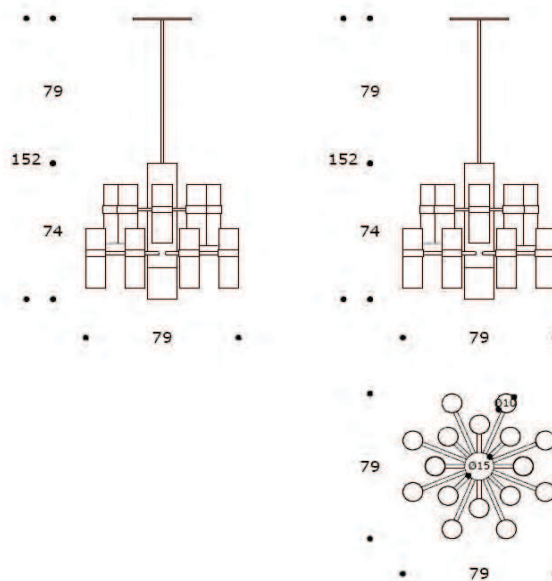

MARCEL | LMMARCEL01

LAMPADARIO | CHANDELIER

volume / volume 1,010 m³
colli / boxes 3

DESCRIZIONE / DESCRIPTION	CODICE / CODE	EURO / EURO
<p>lampadario in acciaio finitura brunito spazzolato, diffusori in vetro finitura opalino <i>brushed bronzed steel chandelier, white glass diffusers</i></p> <p>altre finiture acciaio <i>other steel</i> finishings</p> <p style="padding-left: 100px;">nichel spazzolato / <i>brushed nickel</i></p>	LMMARCEL01	sovrapprezzo / <i>surcharge</i>