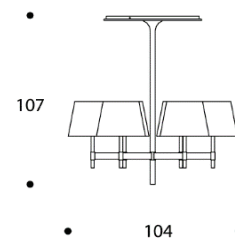

JUDITH | LMJUDITH06

LAMPADARIO | CHANDELIER

volume / volume 0,977 m³
colli / boxes 7

DESCRIZIONE / DESCRIPTION	CODICE / CODE	EURO / EURO
<p>lampadario 6 luci in acciaio finitura nichel nero lucido completo di paralumi 6 lights polished black nickel steel chandelier with shades</p> <p>paralume shade</p> <p>shantung avorio interno bianco / ivory shantung white inside</p> <p>tessuto nero interno argento / black fabric silver inside</p> <p>tessuto azimut, dolomiti, debussy, pirandello, vivaldi, puccini, snake, vamp interno argento / azimut, dolomiti, debussy, pirandello, vivaldi, puccini, snake, vamp fabric silver inside</p> <p>tessuto bellini, bach interno argento / bellini, bach fabric silver inside</p>	LMJUDITH06	
<p>altre finiture acciaio lucido other polished steel finishings</p> <p>acciaio / polished stainless steel</p>		sovrapprezzo / surcharge