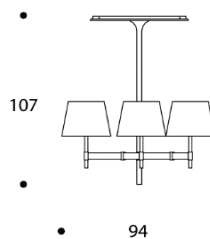

JUDITH | LMJUDITH06

LAMPADARIO | CHANDELIER

volume / volume 0,977 m³
colli / boxes 7

DESCRIZIONE / DESCRIPTION	CODICE / CODE	EURO / EURO
<p>lampadario 6 luci in acciaio finitura nichel nero lucido completo di paralumi 6 lights polished black nickel steel chandelier with shades</p> <p>paralume shade</p> <p>shantung avorio interno bianco / ivory shantung white inside</p> <p>tessuto nero interno argento / black fabric silver inside</p> <p>tessuto azimut, dolomiti, debussy, pirandello, vivaldi, puccini, snake, vamp interno argento / azimut, dolomiti, debussy, pirandello, vivaldi, puccini, snake, vamp fabric silver inside</p> <p>tessuto bellini, bach interno argento / bellini, bach fabric silver inside</p>	LMJUDITH06	
<p>altre finiture acciaio lucido other polished steel finishings</p> <p>acciaio / polished stainless steel</p>		sovrapprezzo / surcharge