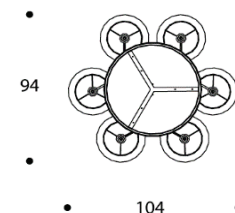

JUDITH | LMJUDITH06

LAMPADARIO | CHANDELIER

volume / volume 0,977 m³
colli / boxes 7

DESCRIZIONE / DESCRIPTION	CODICE / CODE	EURO / EURO
<p>lampadario 6 luci in acciaio finitura nichel nero lucido completo di paralumi 6 lights polished black nickel steel chandelier with shades</p> <p>paralume shade</p> <p>shantung avorio interno bianco / ivory shantung white inside</p> <p>tessuto nero interno argento / black fabric silver inside</p> <p>tessuto azimut, dolomiti, debussy, pirandello, vivaldi, puccini, snake, vamp interno argento / azimut, dolomiti, debussy, pirandello, vivaldi, puccini, snake, vamp fabric silver inside</p> <p>tessuto bellini, bach interno argento / bellini, bach fabric silver inside</p>	LMJUDITH06	
<p>altre finiture acciaio lucido other polished steel finishings</p> <p>acciaio / polished stainless steel</p>		sovrapprezzo / surcharge

N.B. 6 lampade alogene MAX 28 W - E27
N.B. 6 halogen bulbs MAX 28 W - E27