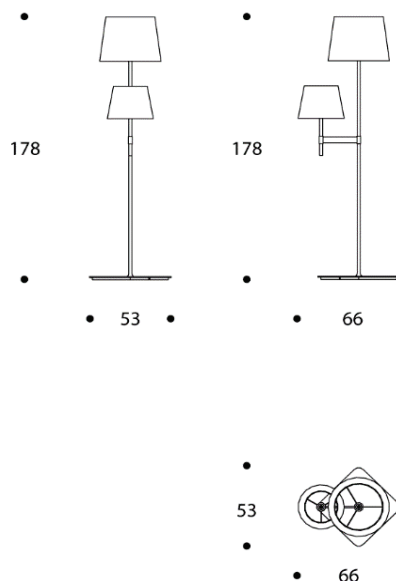

JUDITH | LMJUDITH05

SMANIA

LAMPADA DA TERRA | FLOOR LAMP

volume / volume 0,314 m³
colli / boxes 3

ILLUMINAZIONE
LIGHTING

DESCRIZIONE / DESCRIPTION	CODICE / CODE	EURO / EURO
lampada da terra in acciaio finitura nichel nero lucido completa di 2 paralumi <i>polished black nickel steel floor lamp with 2 shades</i>	LMJUDITH05	
paralume shade shantung avorio interno bianco / <i>ivory shantung white inside</i> tessuto nero interno argento / <i>black fabric silver inside</i> tessuto azimuth, dolomiti, debussy, pirandello, vivaldi, puccini, snake, vamp interno argento / <i>azimut, dolomiti, debussy, pirandello, vivaldi, puccini, snake, vamp fabric silver inside</i> tessuto bellini, bach interno argento / <i>bellini, bach fabric silver inside</i>		sovrapprezzo / surcharge
altre finiture acciaio lucido other polished steel finishings acciaio / <i>polished stainless steel</i>		sovrapprezzo / surcharge

N.B. lampada alogena MAX 52 W - E27 oppure compatta fluorescente MAX 23 W - E27 - classe II
N.B. halogen bulb MAX 52 W - E27 or energy saving bulb MAX 23 W - E27 - classe II