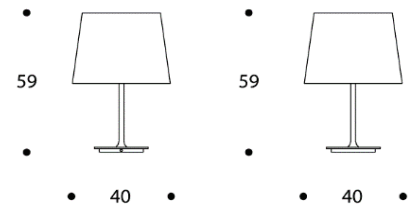

## JUDITH | LMJUDITH03

LAMPADA DA TAVOLO | TABLE LAMP

volume / volume 0,199 m<sup>3</sup>  
colli / boxes 2

## EURO / EURO

lampada da tavolo bassa in acciaio finitura nichel nero lucido completa di paralume  
*polished black nickel steel low table lamp with shade*

LMJUDITH03

misura paralume                    Ø 40 cm  
*measure shade*                    Ø 30 cm