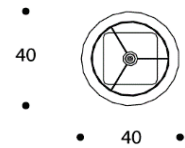

## JUDITH | LMJUDITH03

LAMPADA DA TAVOLO | TABLE LAMP

volume / volume 0,199 m<sup>3</sup>  
colli / boxes 2

## EURO / EURO

lampada da tavolo bassa in acciaio finitura nichel nero lucido completa di paralume  
*polished black nickel steel low table lamp with shade*

LMJUDITH03

misura paralume                    Ø 40 cm  
*measure shade*                    Ø 30 cm