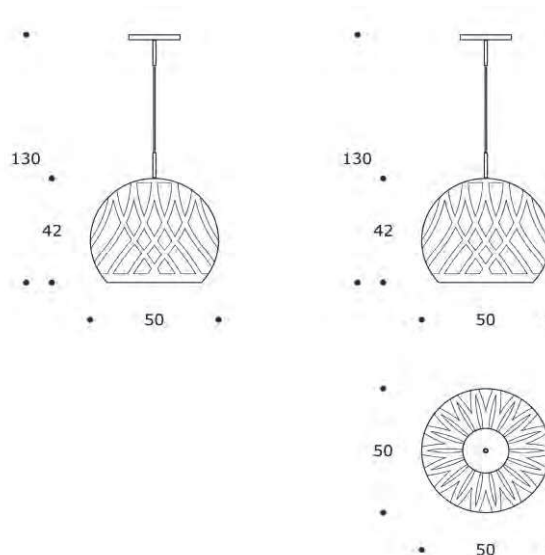

JERSEY | LMJERSEY03

LAMPADARIO | CHANDELIER

volume / volume 0,288 m³
colli / boxes 1

DESCRIZIONE / DESCRIPTION

CODICE / CODE

EURO / EURO

lampadario in acciaio laserato decoro "Jersey" finitura oro rosa lucido
"Jersey" cut polished gold rose chandelier