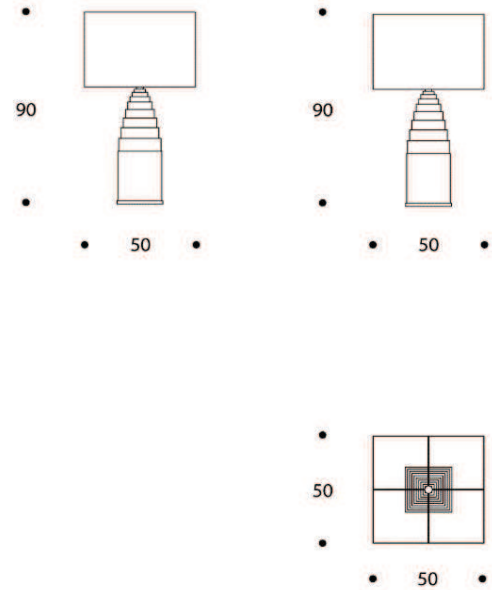

EMPIRE | LMEMPIRE01

LAMPADA DA TAVOLO | TABLE LAMP

volume / volume 0,263 m³
colli / boxes 2

DESCRIZIONE / DESCRIPTION

CODICE / CODE

EURO / EURO

lampada da tavolo in essenza palissandro opaco o tabacco opaco con paralume, dettagli acciaio brunito spazzolato
matt rosewood or matt tobacco rosewood table lamp with shade, brushed bronzed details