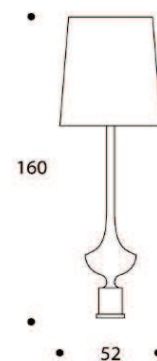

CUP | LMCUP02

LAMPADA DA TERRA | FLOOR LAMP

volume / volume 0,500 m³
colli / boxes 2

DESCRIZIONE / DESCRIPTION

CODICE / CODE

EURO / EURO

lampada da terra in acciaio brunito spazzolato completa di paralume, particolare in marmo "Nero Marquinia"
brushed bronzed steel floor lamp with shade, "Nero Marquinia" marble details