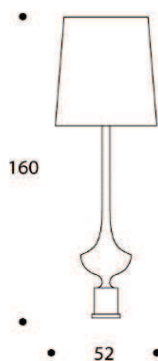

CUP | LMCUP02

LAMPADA DA TERRA | FLOOR LAMP

volume / volume 0,500 m³
colli / boxes 2

DESCRIZIONE / DESCRIPTION

CODICE / CODE

EURO / EURO

lampada da terra in acciaio brunito spazzolato completa di paralume, particolare in marmo "Nero Marquinia"
brushed bronzed steel floor lamp with shade, "Nero Marquinia" marble details