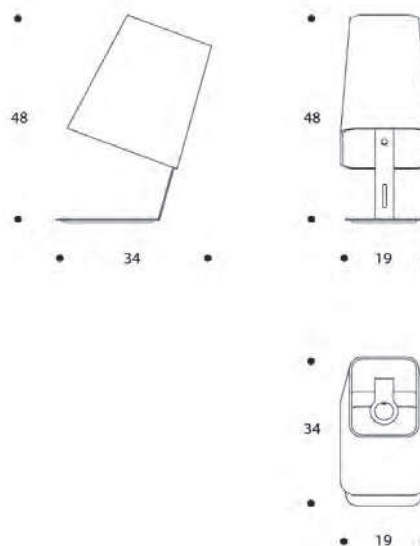

volume / volume 0,103 m³
colli / boxes 2

DESCRIZIONE / DESCRIPTION	CODICE / CODE	EURO / EURO
<p>lampada bassa da tavolo in acciaio finitura nichel nero lucido con paralume <i>polished black nickel steel low table lamp with shade</i></p> <p>paralume shade</p> <p>shantung avorio interno bianco / <i>ivory shantung white inside</i></p> <p>tessuto nero interno argento / <i>black fabric silver inside</i></p> <p>tessuto azimut, dolomiti, debussy, pirandello, vivaldi, puccini, snake, vamp interno argento / <i>azimut, dolomiti, debussy, pirandello, vivaldi, puccini, snake, vamp fabric silver inside</i></p> <p>tessuto bellini, bach interno argento / <i>bellini, bach fabric silver inside</i></p>	LMCONTIN01	
		sovrapprezzo / surcharge
<p>altre finiture acciaio lucido other polished steel finishings</p> <p>acciaio / <i>polished stainless steel</i></p>		sovrapprezzo / surcharge