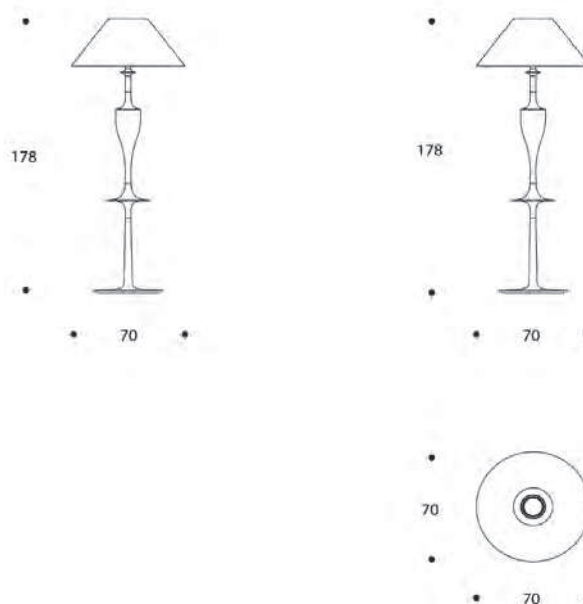

**BASTET | LMBASTET03**

LAMPADA DA TERRA | FLOOR LAMP

volume / volume 0,813 m<sup>3</sup>  
colli / boxes 2

DESCRIZIONE / DESCRIPTION

CODICE / CODE

EURO / EURO

lampada da terra in ceramica finitura "lustro" con paralume  
ceramic floor lamp "lustro" finishing with shade