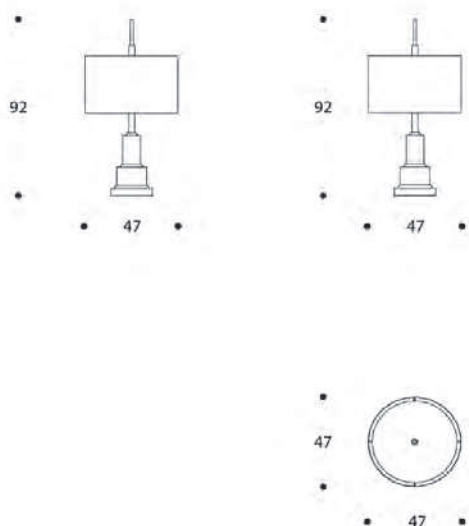

volume / volume 0,153 m³
colli / boxes 2

DESCRIZIONE / DESCRIPTION	CODICE / CODE	EURO / EURO
<p>lampada da tavolo laccata nera lucida con paralume, dettagli in acciaio lucido <i>polish black lacquered table lamp with shade, polished stainless steel details</i></p> <p>paralume shade</p> <p>shantung avorio interno bianco / <i>ivory shantung white inside</i></p> <p>tessuto nero interno argento / <i>black fabric silver inside</i></p> <p>tessuto azimut, dolomiti, debussy, pirandello, vivaldi, puccini, snake, vamp interno argento / <i>azimut, dolomiti, debussy, vivaldi puccini, snake, vamp fabric silver inside</i></p> <p>tessuto bellini, bach interno argento/ <i>bellini, bach fabric silver inside</i></p>	<p>LMBABEL01</p> <p>sovrapprezzo / surcharge</p>	