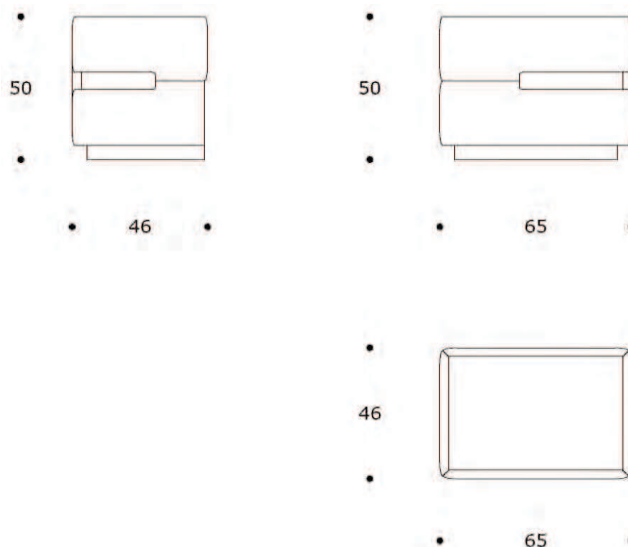

volume / volume 0,252 m³
colli / boxes 1

DESCRIZIONE / DESCRIPTION	CODICE / CODE	EURO / EURO
<p>comodino in pelle (dx / sx guardando), 2 cassetti, piano in essenza palissandro opaco o tabacco opaco, particolari in acciaio nichel nero lucido <i>leather nightstand (right / left facing at it), 2 drawers, matt rosewood or matt tobacco rosewood top, polished black nickel steel details</i></p> <p>rivestimento finishing</p> <p>pelle cliente* / C.O.M. leather* pelle africa, florida, nature, oregon, nabuk <i>africa, florida, nature, oregon, nabuk leather</i></p>	COEGO01	
<p>altre finiture piano others top finishings</p> <p>palissandro lucido-palissandro tabacco lucido <i>polish rosewood-polish tobacco rosewood</i> ebano macassar-noir opaco / <i>matt macassar ebony-matt noir ebony</i> ebano macassar-noir lucido / <i>polish macassar ebony-polish noir ebony</i> noce / <i>walnut</i> noce grigia / <i>grey walnut</i></p> <p>marmo "nero marquinia" sp.mm.20 / <i>"nero marquinia" marble 20 mm th</i> marmo "emperador dark" sp.mm.20 <i>"emperador dark" marble 20 mm th</i> marmo "silver wave" sp.mm.20 <i>"silver wave" marble 20 mm th</i> marmo "calacatta gold" sp.mm.20 <i>"calacatta gold" marble 20 mm th</i> marmo "azul macaubas" sp.mm.20 <i>"azul macaubas" marble 20 mm th</i></p> <p>piano cristallo temperato "Dark Grey" sp. <i>"Dark Grey" tempered glass top mm. 10th</i> piano cristallo temperato bronzo sp. mm.12/ <i>bronze tempered glass top mm. 12th</i></p>	<p>sovrapprezzo / <i>surcharge</i></p> <p>sovrapprezzo / <i>surcharge</i></p> <p>sovrapprezzo / <i>surcharge</i></p> <p>sovrapprezzo / <i>surcharge</i></p> <p>sovrapprezzo / <i>surcharge</i></p> <p>sovrapprezzo / <i>surcharge</i></p> <p>sovrapprezzo / <i>surcharge</i></p> <p>sovrapprezzo / <i>surcharge</i></p> <p>sovrapprezzo / <i>surcharge</i></p>	
<p>altre finiture acciaio others steel finishings</p> <p>acciaio / <i>polished stainless steel</i> oro rosa / <i>rose gold</i> brunito spazzolato / <i>brushed bronzed</i> nichel spazzolato / <i>brushed nickel</i></p>	<p>sovrapprezzo / <i>surcharge</i></p> <p>sovrapprezzo / <i>surcharge</i></p> <p>sovrapprezzo / <i>surcharge</i></p> <p>sovrapprezzo / <i>surcharge</i></p>	